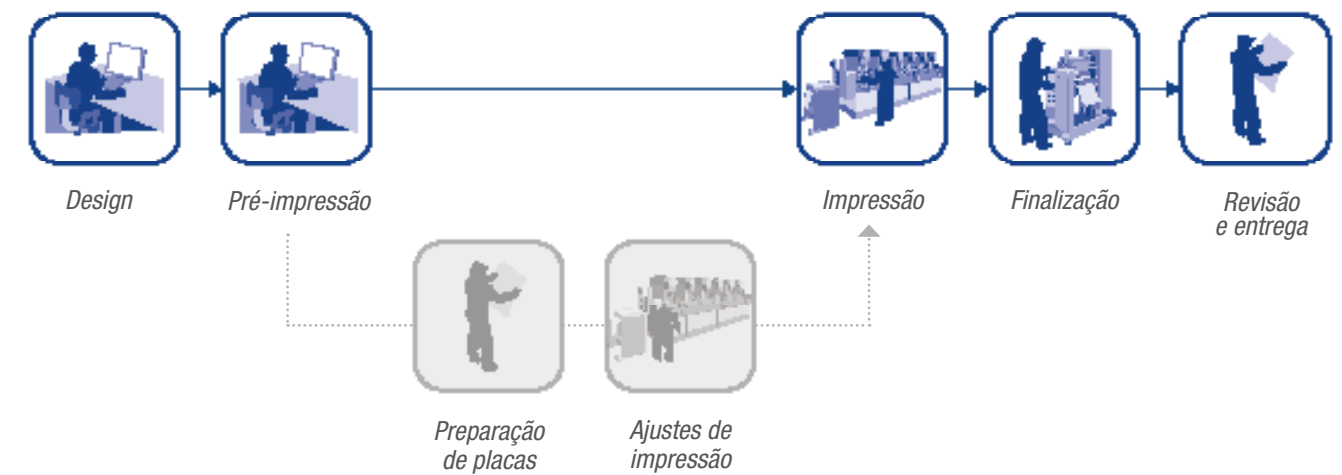

Redução do tempo de processamento

Os fluxos de trabalho convencionais exigem a preparação de folhas adicionais e etapas de preparação.

Características ecológicas

Não requer um pré-tratamento dos suportes.

A tinta à base de água SurePress AQy oferece uma boa aderência em uma ampla variedade de suportes de etiquetas padrão.

Economia de recursos; sem produtos químicos, lâminas nem películas.

O processo simples de ajuste da cor reduz os resíduos derivados dos suportes e o consumo de tinta.

Tanto a SurePress L-4533AW como a tinta SurePress AQ da Epson cumprem as normas RoHS da UE (restrição de uso de substâncias perigosas).