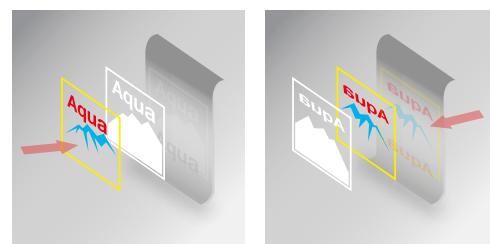

Impressão em branco na superfície Impressão em branco invertida

A L-4533AW proporciona a flexibilidade para imprimir o branco no início ou ao final.

Tecnologia de gotas de tinta de tamanho variável

A tecnologia de gotas de tinta de tamanho variável da Epson produz gotas de tinta de diferentes tamanhos, inclusive de somente 3,0 picolitros. A precisão e o tamanho destas gotas permitem a aplicação uniforme da tinta, de modo que melhora a suavidade das gradações e a precisão da cor para obter uma ótima qualidade de imagem.