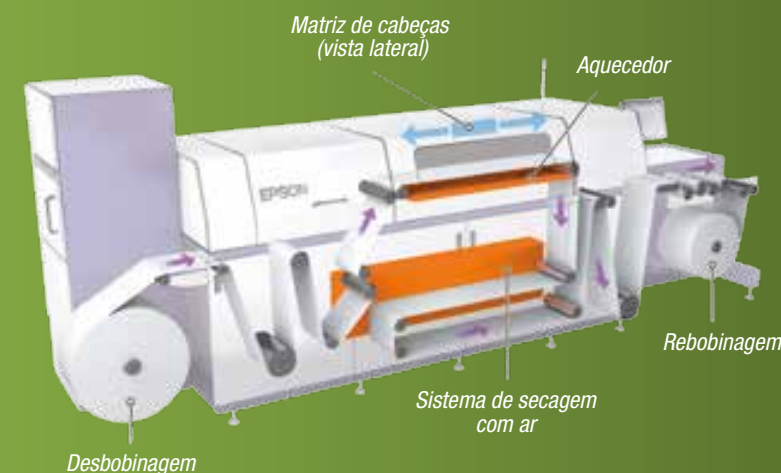

Sistema duplo de secagem

O processo exclusivo de secagem em duas etapas garante uma adesão ótima da tinta nos suportes das etiquetas. Após a secagem, o suporte é transferido diretamente para o rebobinador.