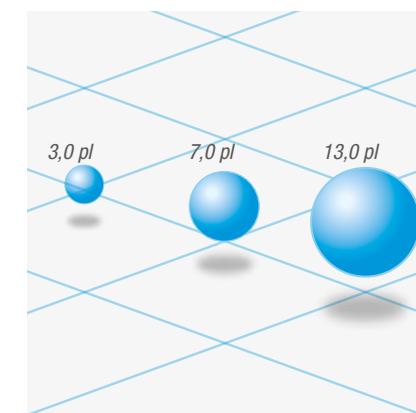

## Tecnologia de gotas de tinta de tamanho variável

A tecnologia de gotas de tinta de tamanho variável da Epson produz gotas de tinta de diferentes tamanhos, inclusive de somente 3,0 picolitros. A precisão e o tamanho destas gotas permitem a aplicação uniforme da tinta, de modo que melhora a suavidade das gradações e a precisão da cor para obter uma ótima qualidade de imagem.